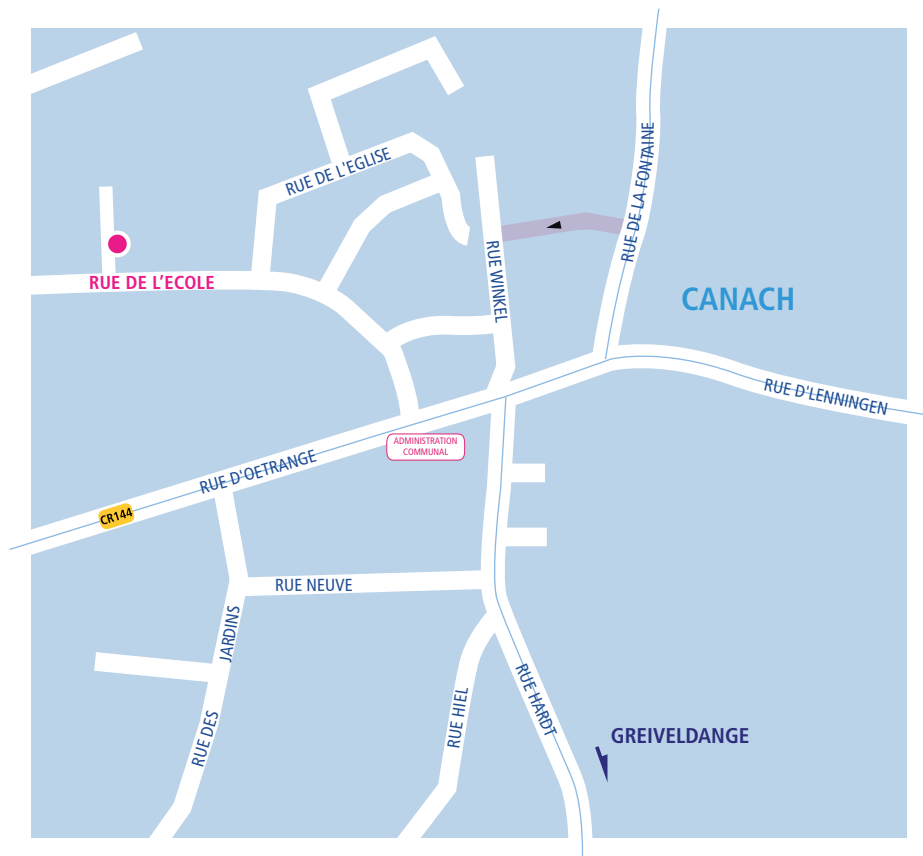

CANACH

24, rue de l'École / L-5414 CANACH

Prélèvements:
tous les mardis et vendredis de 07.00 à 08.30